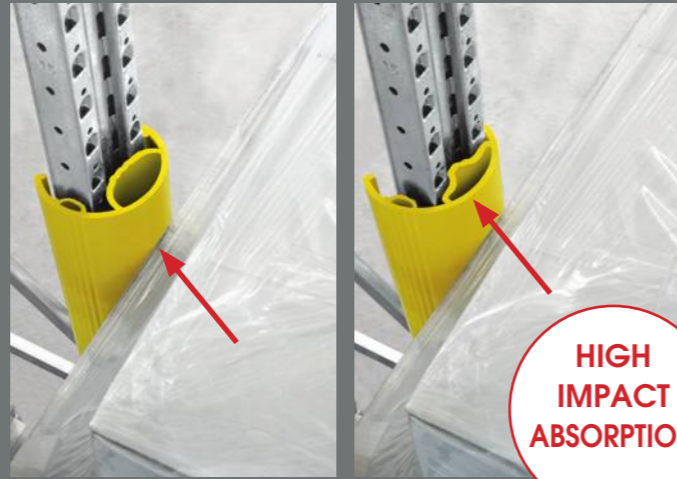

## RACK PROTECTION

OUR PROFILES FIT ALL RACKS

Full range of techno polymer profiles for protection of warehouse racks.

Gamma completa di profili in tecnopolimeri per la protezione di scaffali.

Complète gamme de profilés en tecnopolimère pour la protection d'étagères de dépôts.

Gama completa de perfiles de tecnopolímeros para las protecciones de estanterías.

## Rack Protection

EASY TO INSTALL

THE ONLY ONE WITH TRIPLE SHOCK ABSORBER

RPS 600

60 80

Available also size 400

ANTISHOCK MATERIAL INSIDE

Packing 6 pz / box  
Packing 114 pz / big parcel  
Colour M