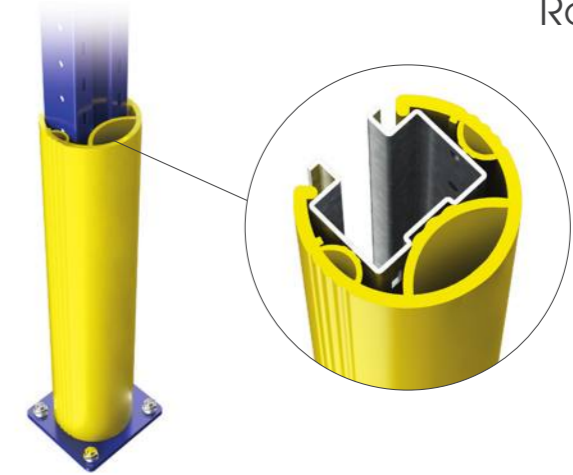

## RACK PROTECTION

OUR PROFILES FIT ALL RACKS

Full range of techno polymer profiles for protection of warehouse racks.

Gamma completa di profili in tecnopolimeri per la protezione di scaffali.

Complète gamme de profilés en tecnopolimère pour la protection d'étagères de dépôts.

Gama completa de perfiles de tecnopolímeros para las protecciones de estanterías.

## Rack Protection

EASY TO INSTALL

THE ONLY ONE WITH TRIPLE SHOCK ABSORBER

RPS 600

60 80

Available also size 400

ANTISHOCK MATERIAL INSIDE

Packing 6 pz / box  
Packing 114 pz / big parcel  
Colour M